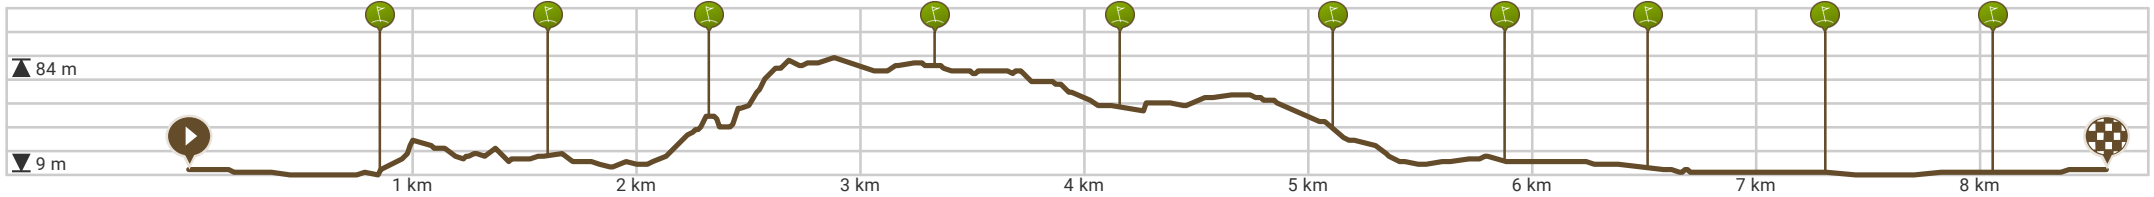

WANDERWEGEN OUDENAARDE - Cultuurroute Melden

Bekijk op mobiel

Door WANDERWEGEN OUDENAARDE

- Lengte: 8.56 km
- Stijging: 102 m
- Moeilijkheidsgraad: 6/10

- 9700 Oudenaarde, Vlaanderen, België
- 9700 Oudenaarde, Vlaanderen, België