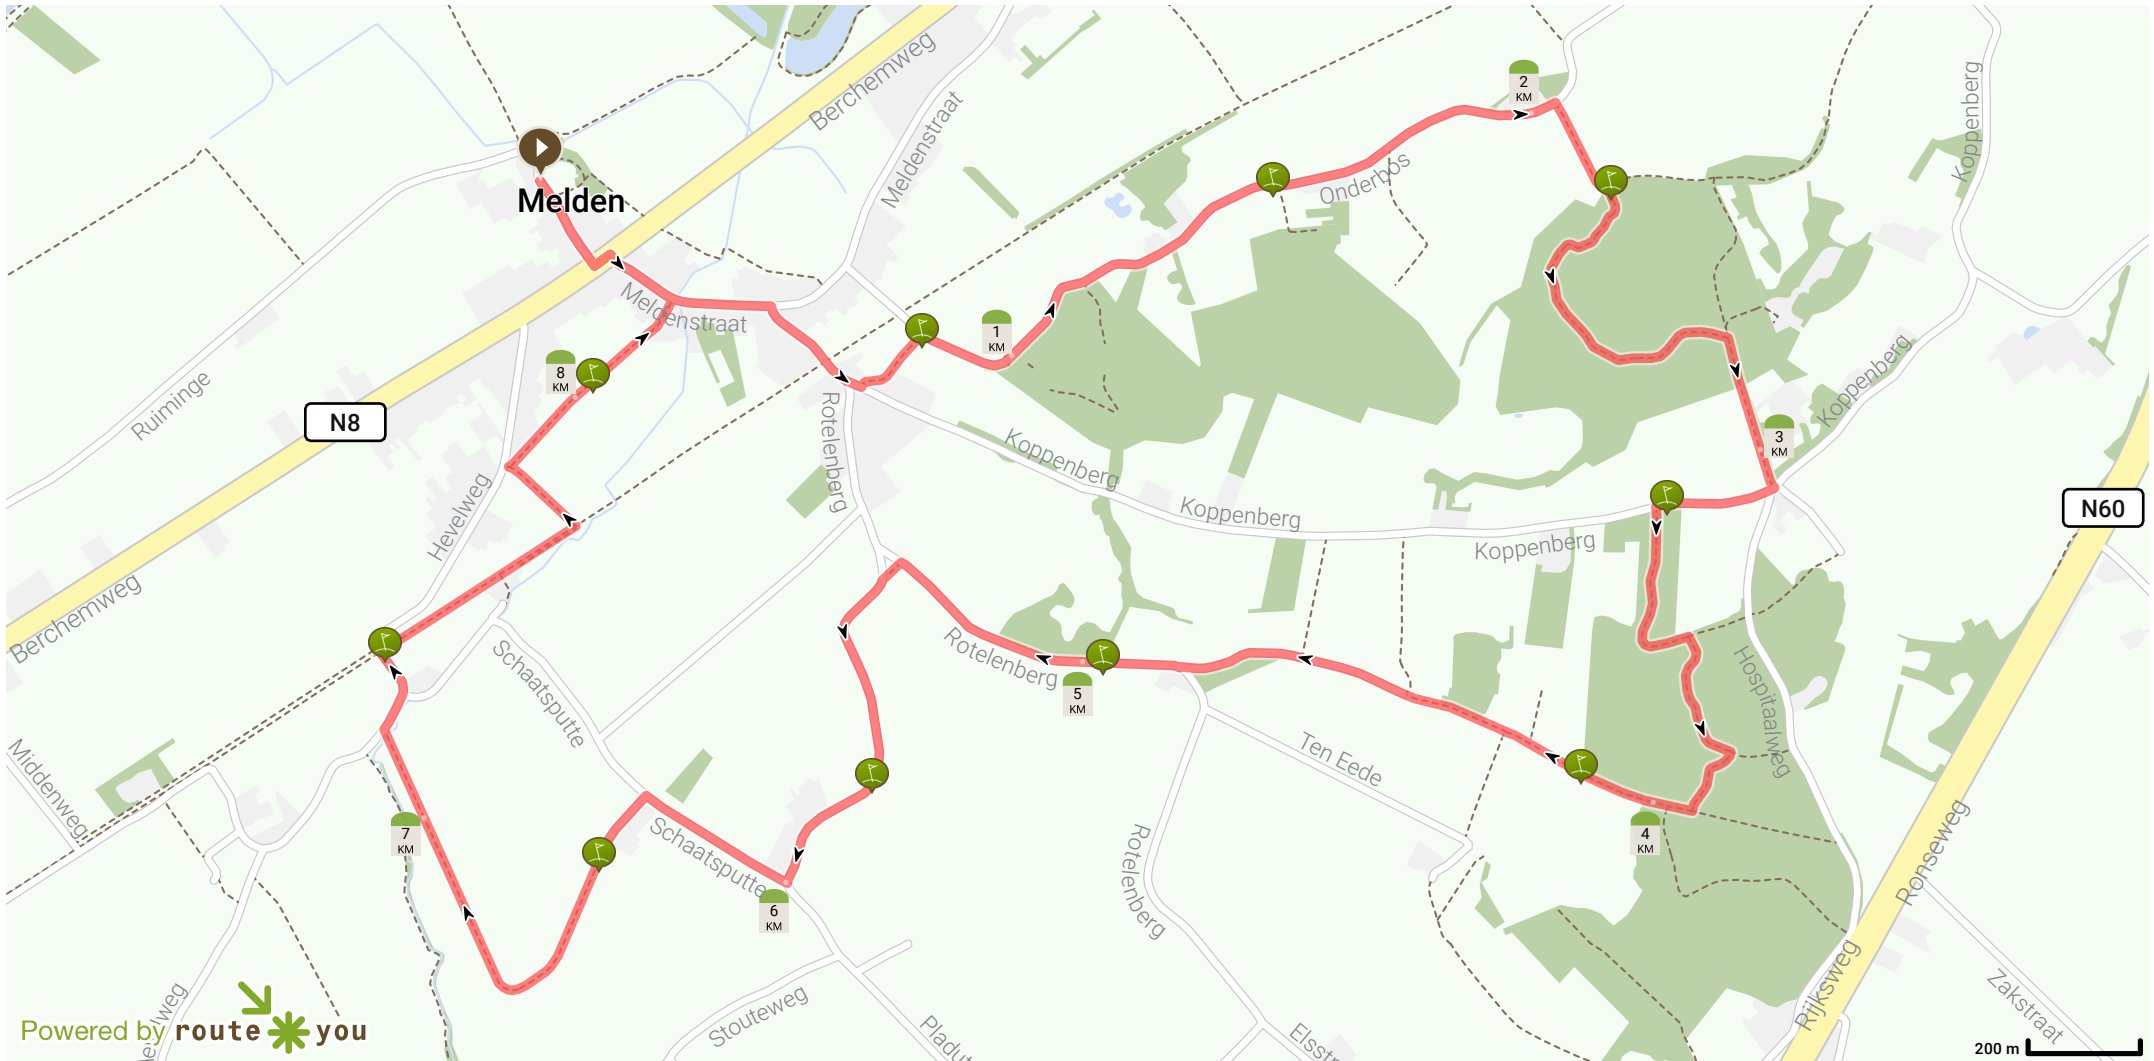

WANDERWEGEN OUDENAARDE - Cultuurroute Melden

Bekijk op mobiel

Door WANDERWEGEN OUDENAARDE

- Lengte: 8.56 km
- Stijging: 102 m
- Moeilijkheidsgraad: 6/10

- 9700 Oudenaarde, Vlaanderen, België
- 9700 Oudenaarde, Vlaanderen, België

Powered by **route***you

Map Data: © OpenStreetMap Contributors; Cartography: © RouteYou